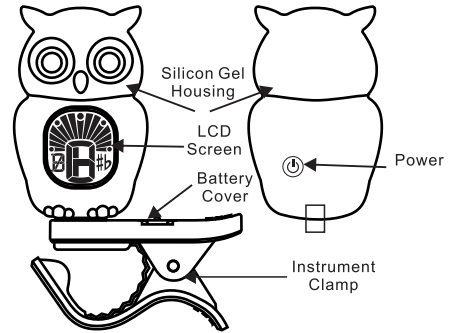

產品使用手冊

請您首次使用之前閱讀本說明書

產品說明圖

電池安裝示意圖

1. 按箭頭方向旋開電池蓋，按圖示正負極方向，放入一枚CR2032鈕扣電池。
2. 如機器出現關機或者頻繁自檢，可能是由於電池安裝不正確，請重新裝入即可正常使用。
3. 如顯示暗淡或調音遲鈍，請及時更換電池。
4. 請勿隨意丟棄廢棄電池！

產品操作說明

1. 裝入電池後長按電源鍵可以開/關機，短按電源鍵可以切換調音模式（屏幕左下角顯示）。
C=Chromatic(十二平均律)；G=Guitar(吉他)；B=Bass(貝斯)；U=Ukulele(烏克麗麗)；V=Violin(小提琴)。
2. 將調音器夾在樂器震動明顯的部位。
3. 請使樂器發出一個單音，此時這個音的音名和所代表的弦序將會顯示在屏幕上，並且音準指針將會指示相應的刻度。根據指示調整樂器，直到校準。
當指針偏到左邊時：音偏低(背光顯示橙色)。
當指針偏到右邊時：音偏高(背光顯示橙色)。
當指針指示正中時：音準確(背光顯示綠色)。
4. 五分鐘內無任何操作或信號輸入，將自動關機。
5. 開機自動記憶最後一次參數設置，重新裝電池自動恢復初始設置。

產品規格說明

校音項目：十二平均律、吉他、貝斯、烏克麗麗、小提琴
拾音模式：震動拾音
校音範圍：A0 (27.5Hz) ~ C8 (4186Hz)
校音精度：±1 cent
電 源：CR2032鈕扣電池，1枚
產品尺寸：62mm×33mm×51mm(含夾子)
產品重量：33g(含夾子)
標配附件：使用說明書，CR2032電池1枚

OPERATION MANUAL

ILLUSTRATION

INSTALLING THE BATTERY ILLUSTRATION

OPERATION

1. Press the power button and hold on to turn on (off) the tuner. Press the power button continuously to select tuning item out of Chromatic, Guitar, Bass, Ukulele and Violin.
2. Clip on strongest vibrating part of your instrument.
3. As soon as you play a note, the display will show the note name and string number you are playing.
Tuning Accuracy Indicator
Flat: the needle indicator is at the left part of the parameters, the LCD display is orange
Sharp: the needle indicator is at the right part of the parameters, the LCD display is orange
Tuned: the needle indicator is in the middle of the parameters, the LCD display is green
4. The unit will shut off automatically if there is no signal within 5 minutes.
5. If the unit will self-motion memory last time your setting ,if reinstall the battery ,the unit automatically return to initial setting .

SPECIFICATIONS

Tuning : Chromatic, Guitar, Bass, Ukulele, Violin
Tuning way : Clip
Tuning range : A0(27.5Hz)~C8(4186Hz)
Precision : ±1 cent
Power : 3V ,Battery (CR2032)×1
Dimension : 62mm×33mm×51mm(with clip)
Weight : 33g(with clip)
Accessories : Operation manual,
1 piece battery (CR2032)