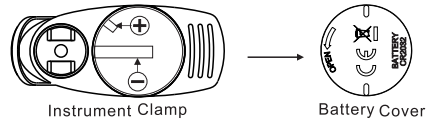

產品使用手冊

請您首次使用之前閱讀本說明書

產品說明圖

電池安裝示意圖

1. 按箭頭方向旋開電池蓋，按圖示正負極方向，放入一枚CR2032鈕扣電池。
2. 如機器出現關機或者頻繁自檢，可能是由於電池安裝不正確，請重新裝入即可正常使用。
3. 如顯示暗淡或調音遲鈍，請及時更換電池。
4. 請勿隨意丟棄廢棄電池！

產品操作說明

1. 裝入電池後長按電源鍵可以開/關機，短按電源鍵可以切換調音模式（屏幕左下角顯示）。
C=Chromatic(十二平均律)；G=Guitar(吉他)；B=Bass(貝斯)；U=Ukulele(烏克麗麗)；V=Violin(小提琴)。
2. 將調音器夾在樂器震動明顯的部位。
3. 請使樂器發出一個單音，此時這個音的音名和所代表的弦序將會顯示在屏幕上，並且音準指針將會指示相應的刻度。根據指示調整樂器，直到校準。
當指針偏到左邊時：音偏低(背光顯示橙色)。
當指針偏到右邊時：音偏高(背光顯示橙色)。
當指針指示正中時：音準確(背光顯示綠色)。
4. 五分鐘內無任何操作或信號輸入，將自動關機。
5. 開機自動記憶最後一次參數設置，重新裝電池自動恢復初始設置。

產品規格說明

校音項目：十二平均律、吉他、貝斯、烏克麗麗、小提琴
拾音模式：震動拾音
校音範圍：A0 (27.5Hz) ~ C8 (4186Hz)
校音精度：±1 cent
電 源：CR2032鈕扣電池，1枚
產品尺寸：62mm×33mm×51mm(含夾子)
產品重量：33g(含夾子)
標配附件：使用說明書，CR2032電池1枚

OPERATION MANUAL

ILLUSTRATION

INSTALLING THE BATTERY ILLUSTRATION

OPERATION

1. Press the power button and hold on to turn on (off) the tuner. Press the power button continuously to select tuning item out of Chromatic, Guitar, Bass, Ukulele and Violin.
2. Clip on strongest vibrating part of your instrument.
3. As soon as you play a note, the display will show the note name and string number you are playing.
Tuning Accuracy Indicator
Flat: the needle indicator is at the left part of the parameters, the LCD display is orange
Sharp: the needle indicator is at the right part of the parameters, the LCD display is orange
Tuned: the needle indicator is in the middle of the parameters, the LCD display is green
4. The unit will shut off automatically if there is no signal within 5 minutes.
5. If the unit will self-motion memory last time your setting ,if reinstall the battery ,the unit automatically return to initial setting .

SPECIFICATIONS

Tuning : Chromatic, Guitar, Bass, Ukulele, Violin
Tuning way : Clip
Tuning range : A0(27.5Hz)~C8(4186Hz)
Precision : ±1 cent
Power : 3V ,Battery (CR2032)×1
Dimension : 62mm×33mm×51mm(with clip)
Weight : 33g(with clip)
Accessories : Operation manual,
1 piece battery (CR2032)