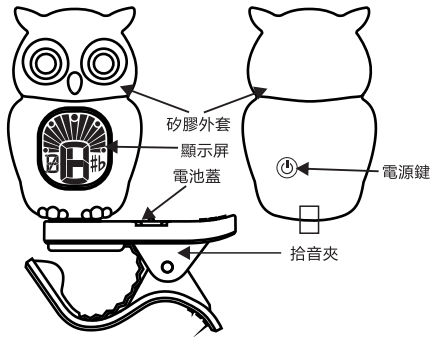

產品使用手冊

請您首次使用之前閱讀本說明書

產品說明圖

電池安裝示意圖

1. 按箭頭方向旋開電池蓋，按圖示正負極方向，放入一枚CR2032鈕扣電池。
2. 如機器出現關機或者頻繁自檢，可能是由於電池安裝不正確，請重新裝入即可正常使用。
3. 如顯示暗淡或調音遲鈍，請及時更換電池。
4. 請勿隨意丟棄廢棄電池！

產品操作說明

1. 裝入電池後長按電源鍵可以開/關機，短按電源鍵可以切換調音模式（屏幕左下角顯示）。
C=Chromatic(十二平均律)；G=Guitar(吉他)；B=Bass(貝斯)；U=Ukulele(烏克麗麗)；V=Violin(小提琴)。
2. 將調音器夾在樂器震動明顯的部位。
3. 請使樂器發出一個單音，此時這個音的音名和所代表的弦序將會顯示在屏幕上，並且音準指針將會指示相應的刻度。根據指示調整樂器，直到校準。
當指針偏到左邊時：音偏低(背光顯示橙色)。
當指針偏到右邊時：音偏高(背光顯示橙色)。
當指針指示正中時：音準確(背光顯示綠色)。
4. 五分鐘內無任何操作或信號輸入，將自動關機。
5. 開機自動記憶最後一次參數設置，重新裝電池自動恢復初始設置。

產品規格說明

校音項目：十二平均律、吉他、貝斯、烏克麗麗、小提琴
拾音模式：震動拾音
校音範圍：A0 (27.5Hz) ~ C8 (4186Hz)
校音精度：±1 cent
電 源：CR2032鈕扣電池，1枚
產品尺寸：62mm×33mm×51mm(含夾子)
產品重量：33g(含夾子)
標配附件：使用說明書，CR2032電池1枚

OPERATION MANUAL

ILLUSTRATION

INSTALLING THE BATTERY ILLUSTRATION

OPERATION

1. Press the power button and hold on to turn on (off) the tuner. Press the power button continuously to select tuning item out of Chromatic, Guitar, Bass, Ukulele and Violin.
2. Clip on strongest vibrating part of your instrument.
3. As soon as you play a note, the display will show the note name and string number you are playing.
Tuning Accuracy Indicator
Flat: the needle indicator is at the left part of the parameters, the LCD display is orange
Sharp: the needle indicator is at the right part of the parameters, the LCD display is orange
Tuned: the needle indicator is in the middle of the parameters, the LCD display is green
4. The unit will shut off automatically if there is no signal within 5 minutes.
5. If the unit will self-motion memory last time your setting ,if reinstall the battery ,the unit automatically return to initial setting .

SPECIFICATIONS

Tuning : Chromatic, Guitar, Bass, Ukulele, Violin
Tuning way : Clip
Tuning range : A0(27.5Hz)~C8(4186Hz)
Precision : ±1 cent
Power : 3V ,Battery (CR2032)×1
Dimension : 62mm×33mm×51mm(with clip)
Weight : 33g(with clip)
Accessories : Operation manual,
1 piece battery (CR2032)