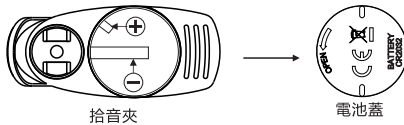

產品使用手冊

請您首次使用之前閱讀本說明書

產品說明圖

電池安裝示意圖

1. 按箭頭方向旋開電池蓋，按圖示正負極方向，放入一枚CR2032鈕扣電池。
2. 如機器出現關機或者頻繁自檢，可能是由於電池安裝不正確，請重新裝入即可正常使用。
3. 如顯示暗淡或調音遲鈍，請及時更換電池。
4. 請勿隨意丟棄廢棄電池！

產品操作說明

1. 裝入電池後長按電源鍵可以開/關機，短按電源鍵可以切換調音模式（屏幕左下角顯示）。
C=Chromatic(十二平均律)；G=Guitar(吉他)；B=Bass(貝斯)；U=Ukulele(烏克麗麗)；V=Violin(小提琴)。
2. 將調音器夾在樂器震動明顯的部位。
3. 請使樂器發出一個單音，此時這個音的音名和所代表的弦序將會顯示在屏幕上，並且音準指針將會指示相應的刻度。根據指示調整樂器，直到校準。
當指針偏到左邊時：音偏低(背光顯示橙色)。
當指針偏到右邊時：音偏高(背光顯示橙色)。
當指針指示正中時：音準確(背光顯示綠色)。
4. 五分鐘內無任何操作或信號輸入，將自動關機。
5. 開機自動記憶最後一次參數設置，重新裝電池自動恢復初始設置。

產品規格說明

校音項目：十二平均律、吉他、貝斯、烏克麗麗、小提琴
拾音模式：震動拾音
校音範圍：A0 (27.5Hz) ~ C8 (4186Hz)
校音精度：±1 cent
電 源：CR2032鈕扣電池，1枚
產品尺寸：62mm×33mm×51mm(含夾子)
產品重量：33g(含夾子)
標配附件：使用說明書，CR2032電池1枚

OPERATION MANUAL

ILLUSTRATION

INSTALLING THE BATTERY ILLUSTRATION

OPERATION

1. Press the power button and hold on to turn on (off) the tuner. Press the power button continuously to select tuning item out of Chromatic, Guitar, Bass, Ukulele and Violin.
2. Clip on strongest vibrating part of your instrument.
3. As soon as you play a note, the display will show the note name and string number you are playing.
Tuning Accuracy Indicator
Flat: the needle indicator is at the left part of the parameters, the LCD display is orange
Sharp: the needle indicator is at the right part of the parameters, the LCD display is orange
Tuned: the needle indicator is in the middle of the parameters, the LCD display is green
4. The unit will shut off automatically if there is no signal within 5 minutes.
5. If the unit will self-motion memory last time your setting ,if reinstall the battery ,the unit automatically return to initial setting .

SPECIFICATIONS

Tuning : Chromatic, Guitar, Bass, Ukulele, Violin
Tuning way : Clip
Tuning range : A0(27.5Hz)~C8(4186Hz)
Precision : ±1 cent
Power : 3V ,Battery (CR2032)×1
Dimension : 62mm×33mm×51mm(with clip)
Weight : 33g(with clip)
Accessories : Operation manual,
1 piece battery (CR2032)