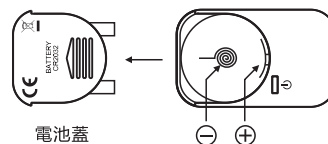

OPERATION

1. Press the power button and hold on to turn on (off) the tuner.
2. Press the power button continuously to select trning item out of Chromatic, Guitar, Bass Ukulele and Violin.
3. Clip on strongest vibrating part of your instrument.
4. Play a sigle note, the display will show the note name and the meter moves.
if intonation indicator points to the left: the note is flat
if intonation indicator points to the right: the note is sharp
if intonation indicator points to the middle: the note is in Tune
5. The unit will shut off automatically if there is no signal within 5 minutes.
6. the unit will self-motion memory last time your setting ,if rein stall the battery ,the unit automatic return to initial setting .

SPECIFICATIONS

Tuning : Chromatic, Guitar, Bass, Ukulele, Violin
 Tuning way : Clip
 Tuning range : A0(27.5Hz)~C8(4186Hz)
 Precision : ± 1 cent
 Calibration : A4=440Hz
 Power : 3V ,Battery (CR2032) $\times 1$
 Dimension : 52mm \times 32mm \times 21mm(without clip)
 Weight : 30g
 Accessories : Operation manual,
 1 piece battery (CR2032)

產品使用手冊

請您首次使用之前閱讀本說明書

產品說明圖

電池安裝示意圖

1. 按箭頭方向旋開電池蓋，按圖示正負極方向，放入一枚CR2032鈕扣電池。
2. 如機器出現當機或者頻繁自檢，可能是由於電池安裝不正確，請重新裝入即可正常使用。
3. 如顯示暗淡或調音遲鈍，請及時更換電池。
4. 請勿隨意丟棄廢棄電池！

產品操作說明

1. 裝入電池後長按電源鍵可以開/關機，短按電源鍵可以切換調音模式（屏幕左上角顯示）。
C=Chromatic(十二平均律)；G=Guitar(吉他)；B=Bass(貝斯)；U=Ukulele(烏克麗麗)；V=Violin(小提琴)。
2. 將調音器夾在樂器震動明顯的部位。
3. 使樂器發出一個音，屏幕右上角將顯示這個音的音名和弦序，屏幕中部的音準指針將指示這個音的音高。根據指示調整樂器：
指針偏左，音偏低；指針偏右，音偏高；
指針正中，音準確。
4. 五分鐘內無任何操作或信號輸入，將自動關機進入省電模式。
5. 開機自動記憶最後一次參數設置，重新裝電池自動恢復初始設置。