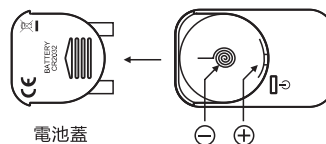

OPERATION

1. Press the power button and hold on to turn on (off) the tuner.
2. Press the power button continuously to select trning item out of Chromatic, Guitar, Bass Ukulele and Violin.
3. Clip on strongest vibrating part of your instrument.
4. Play a single note, the display will show the note name and the meter moves.
if intonation indicator points to the left: the note is flat
if intonation indicator points to the right: the note is sharp
if intonation indicator points to the middle: the note is in Tune
5. The unit will shut off automatically if there is no signal within 5 minutes.
6. the unit will self-motion memory last time your setting, if rein stall the battery, the unit automatic return to initial setting.

SPECIFICATIONS

Tuning : Chromatic, Guitar, Bass, Ukulele, Violin
Tuning way : Clip
Tuning range : A0(27.5Hz)~C8(4186Hz)
Precision : ± 1 cent
Calibration : A4=440Hz
Power : 3V ,Battery (CR2032) $\times 1$
Dimension : 72mm \times 51mm \times 29mm(without clip)
Weight : 39g
Accessories : Operation manual,
1 piece battery (CR2032)

產品使用手冊

請您首次使用之前閱讀本說明書

產品說明圖

電池安裝示意圖

1. 按箭頭方向旋開電池蓋，按圖示正負極方向，放入一枚CR2032鈕扣電池。
2. 如機器出現當機或者頻繁自檢，可能是由於電池安裝不正確，請重新裝入即可正常使用。
3. 如顯示暗淡或調音遲鈍，請及時更換電池。
4. 請勿隨意丟棄廢棄電池！

產品操作說明

1. 裝入電池後長按電源鍵可以開/關機，短按電源鍵可以切換調音模式（屏幕左上角顯示）。
C=Chromatic(十二平均律)；G=Guitar(吉他)；B=Bass(貝斯)；U=Ukulele(烏克麗麗)；V=Violin(小提琴)。
2. 將調音器夾在樂器震動明顯的部位。
3. 使樂器發出一個音，屏幕右上角將顯示這個音的音名和弦序，屏幕中部的音準指針將指示這個音的音高。根據指示調整樂器：
指針偏左，音偏低；指針偏右，音偏高；
指針正中，音準確。
4. 五分鐘內無任何操作或信號輸入，將自動關機進入省電模式。
5. 開機自動記憶最後一次參數設置，重新裝電池自動恢復初始設置。